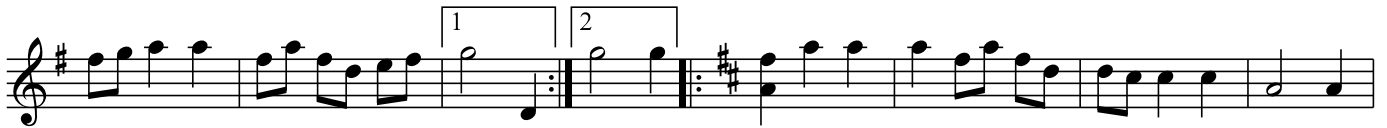

# Spinrocksmakarvalsen

*Ort, Medelpad*

♩ = 200

rit. D.S.